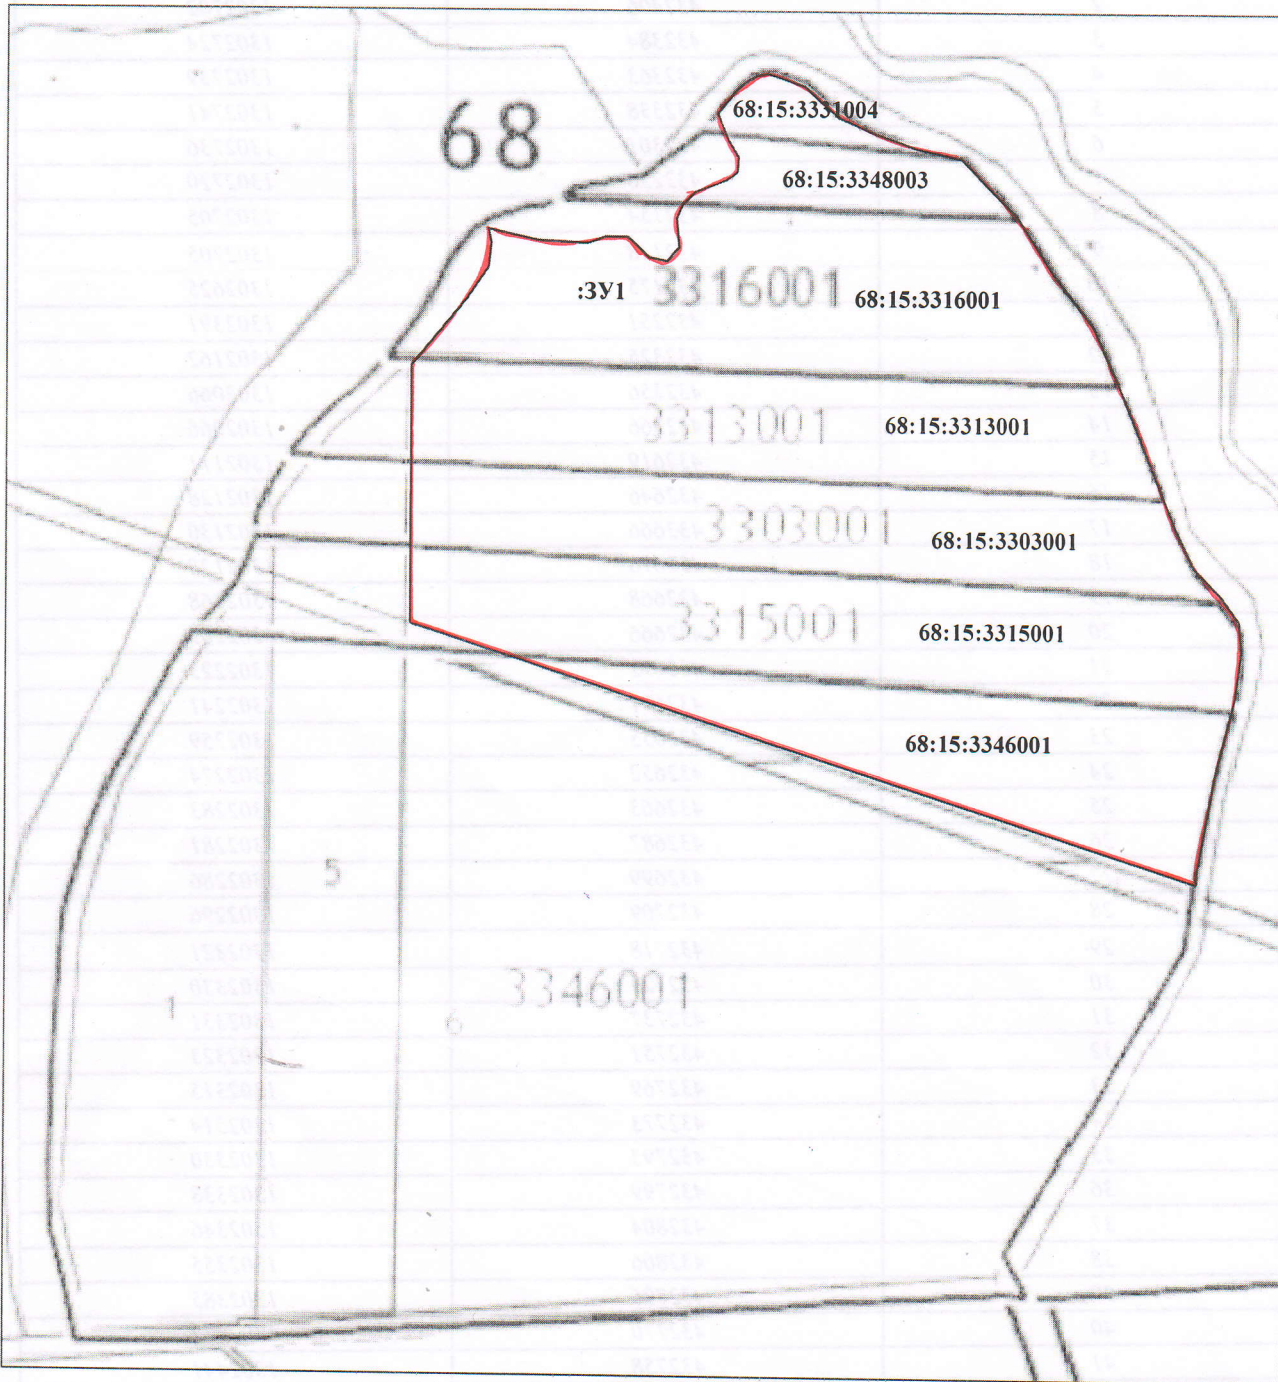

### Схема расположения земельных участков на кадастровом плане территории

Условный номер земельного участка:

Площадь земельного участка: **274000** кв.м.

Масштаб 1:5000

Условные обозначения:

- - границы образуемого земельного участка
- - - - - границы кадастрового квартала
- :ЗУ1 - обозначение образуемого земельного участка
- 68:00:0000000 - номер кадастрового квартала

Схема составлена ООО "Землемер"

Ген. директор

В.М.Чепурнов

20.07.2015 г.