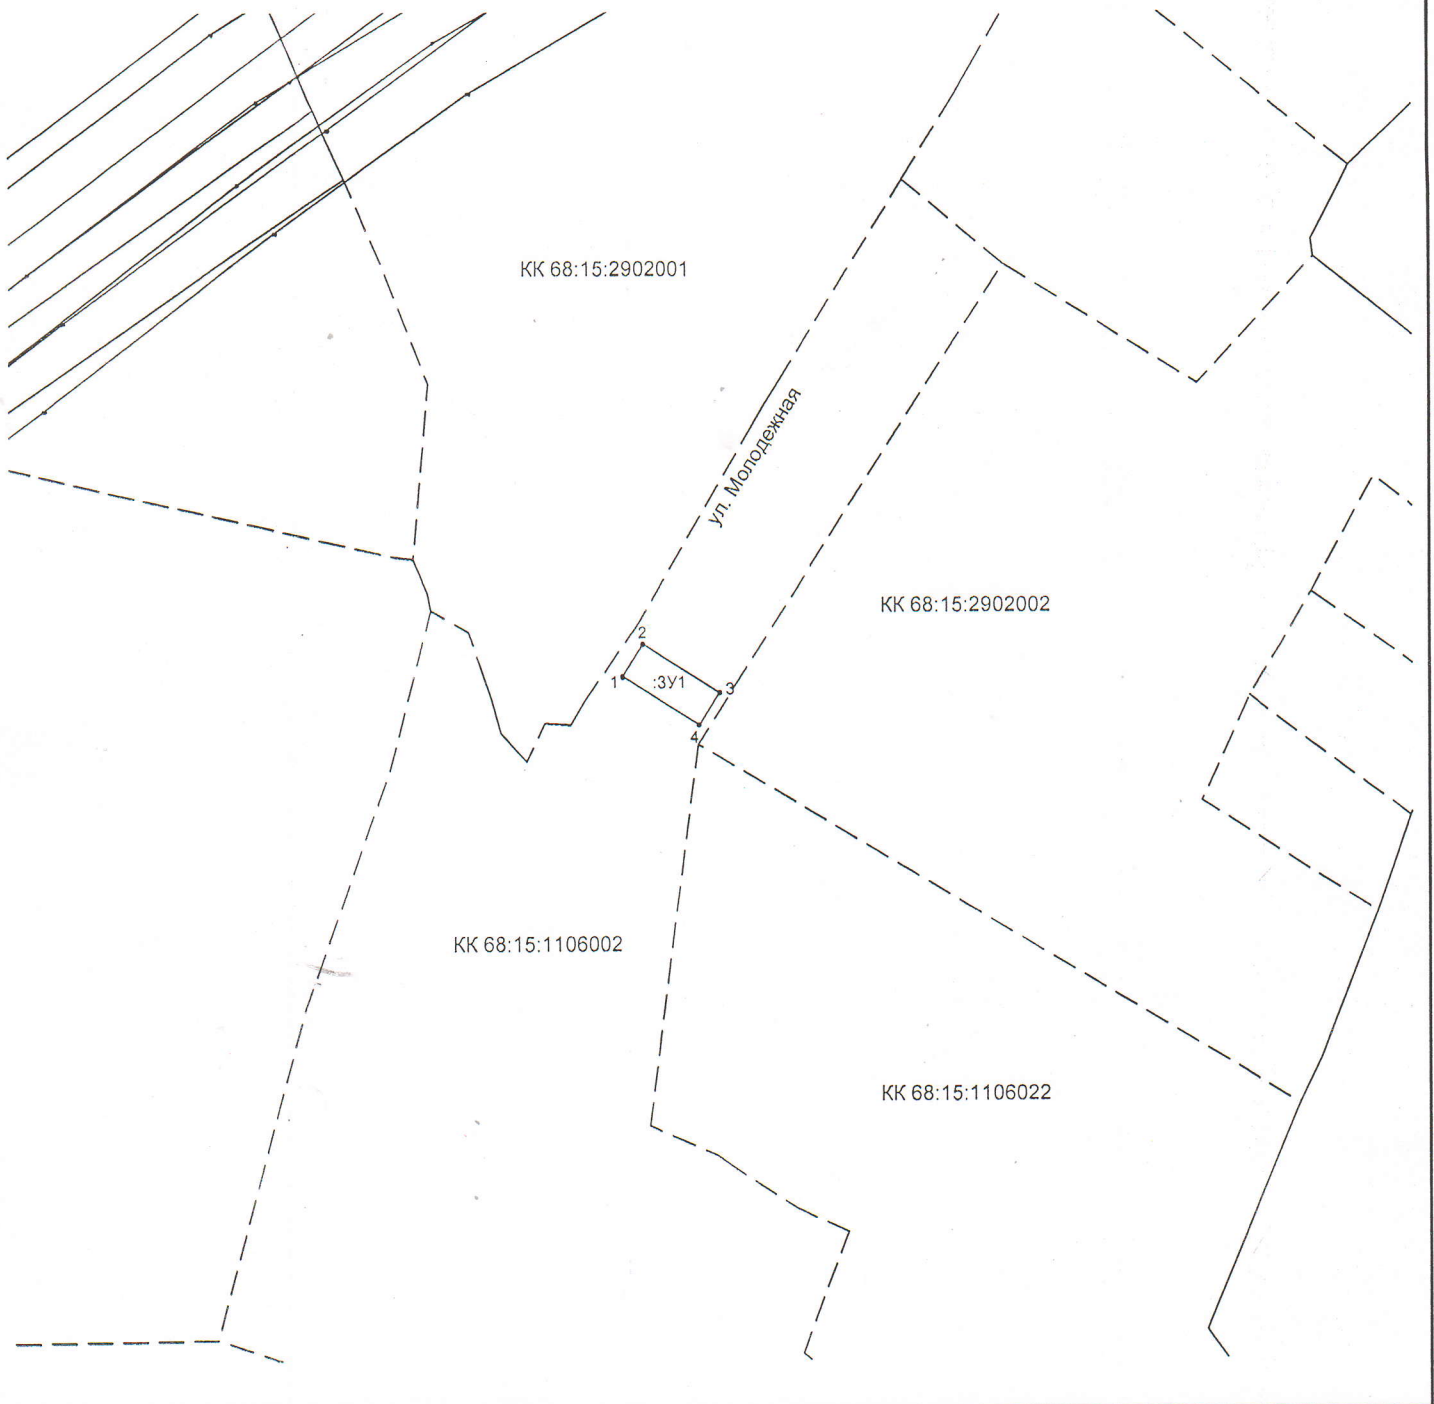

Схема расположения земельного участка на кадастровом плане территории

Условный номер земельного участка _____ - _____

Площадь земельного участка 1500 кв.м.		
Обозначение характерных точек границ	Координаты, м	
	X	Y
1	431462	1282476
2	431483	1282489
3	431451	1282540
4	431430	1282527

Условные обозначения

----- - граница кадастрового квартала

:ЗУ1 – образуемый земельный участок

————— - граница земельного участка

КК 68:15:1106002- номер кадастрового квартала

Масштаб 1:5000