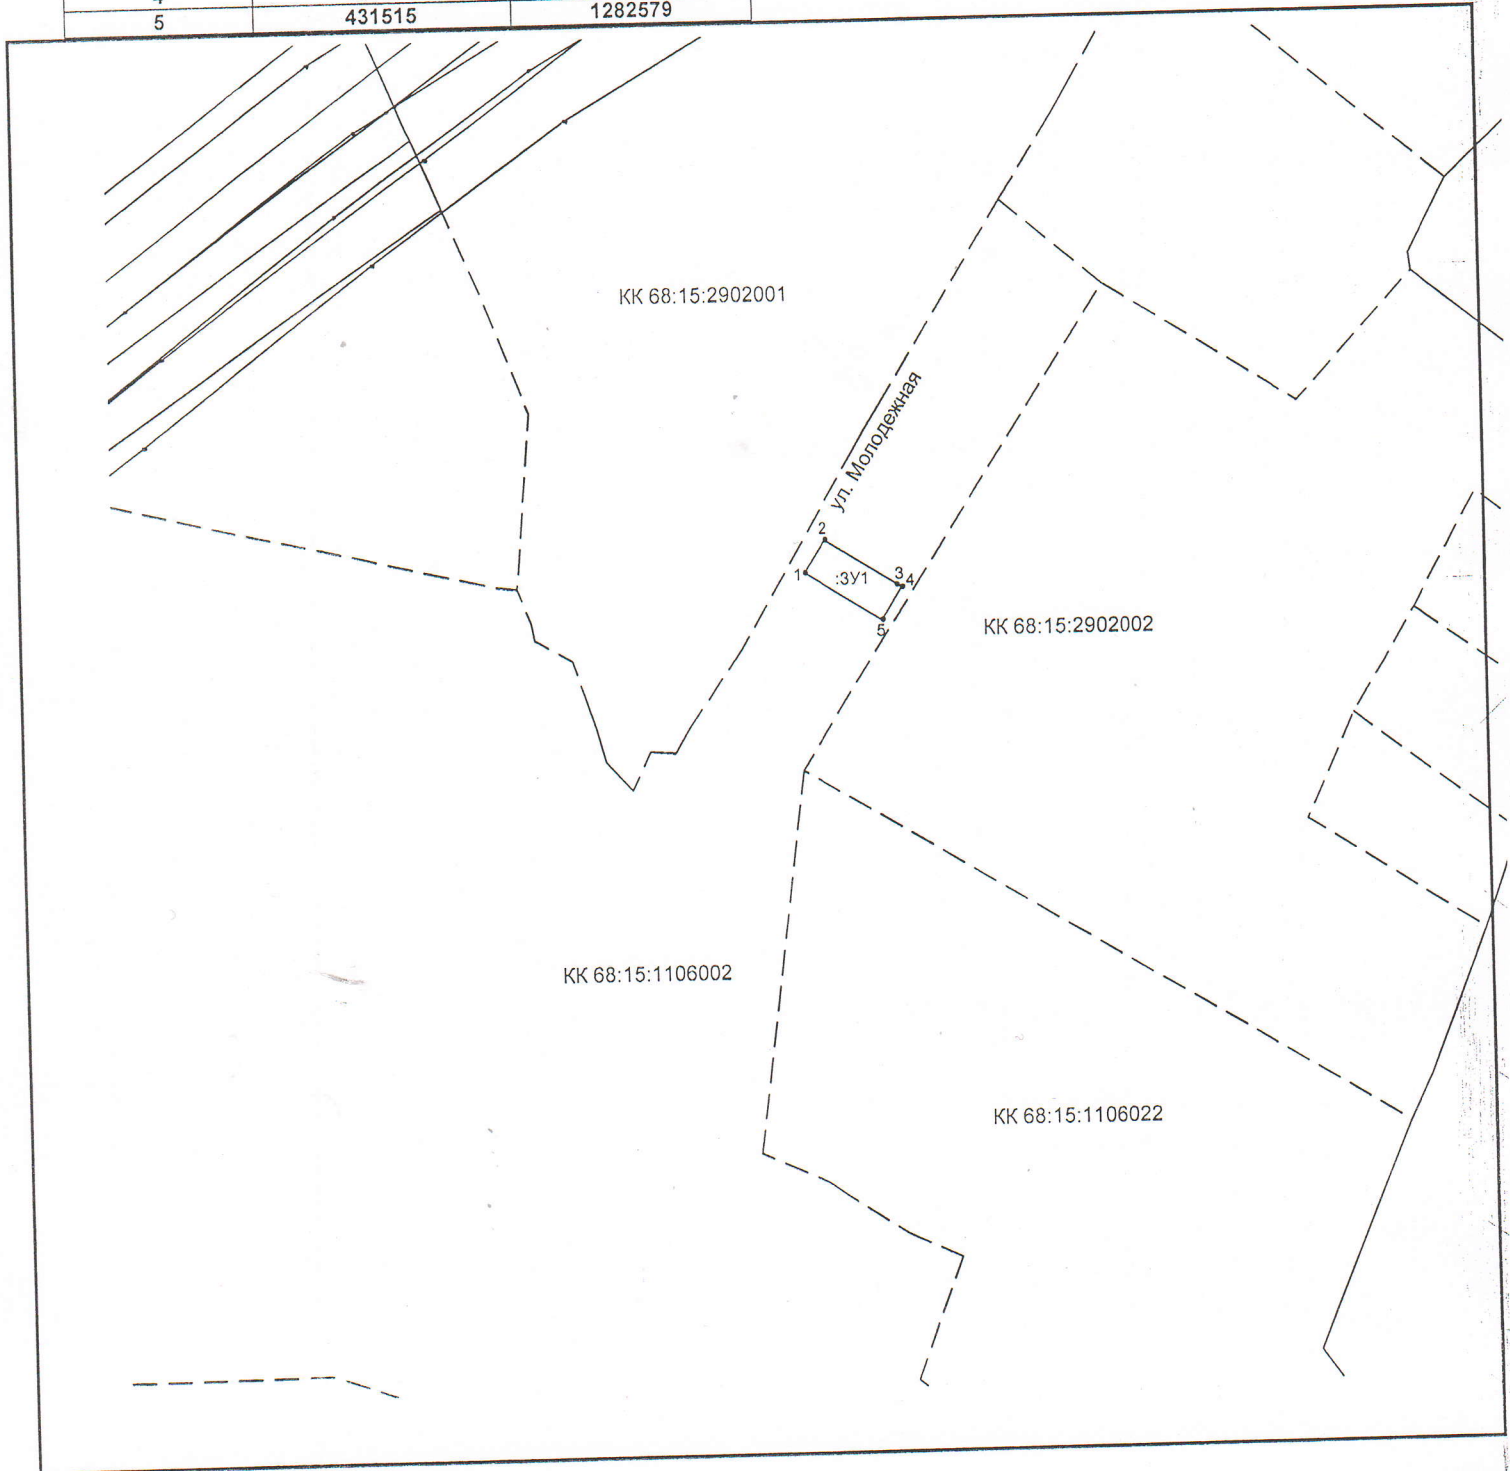

### Схема расположения земельного участка на кадастровом плане территории

Условный номер земельного участка \_\_\_\_\_

Площадь земельного участка 1500 кв.м.		
Обозначение характерных точек границ	Координаты, м	
	X	Y
1	431547	1282528
2	431568	1282542
3	431537	1282590
4	431536	1282593
5	431515	1282579

Условные обозначения

----- - граница кадастрового квартала

: ЗУ1 – образуемый земельный участок

————— - граница земельного участка

КК 68:15:1106002- номер кадастрового квартала

Масштаб 1:5000