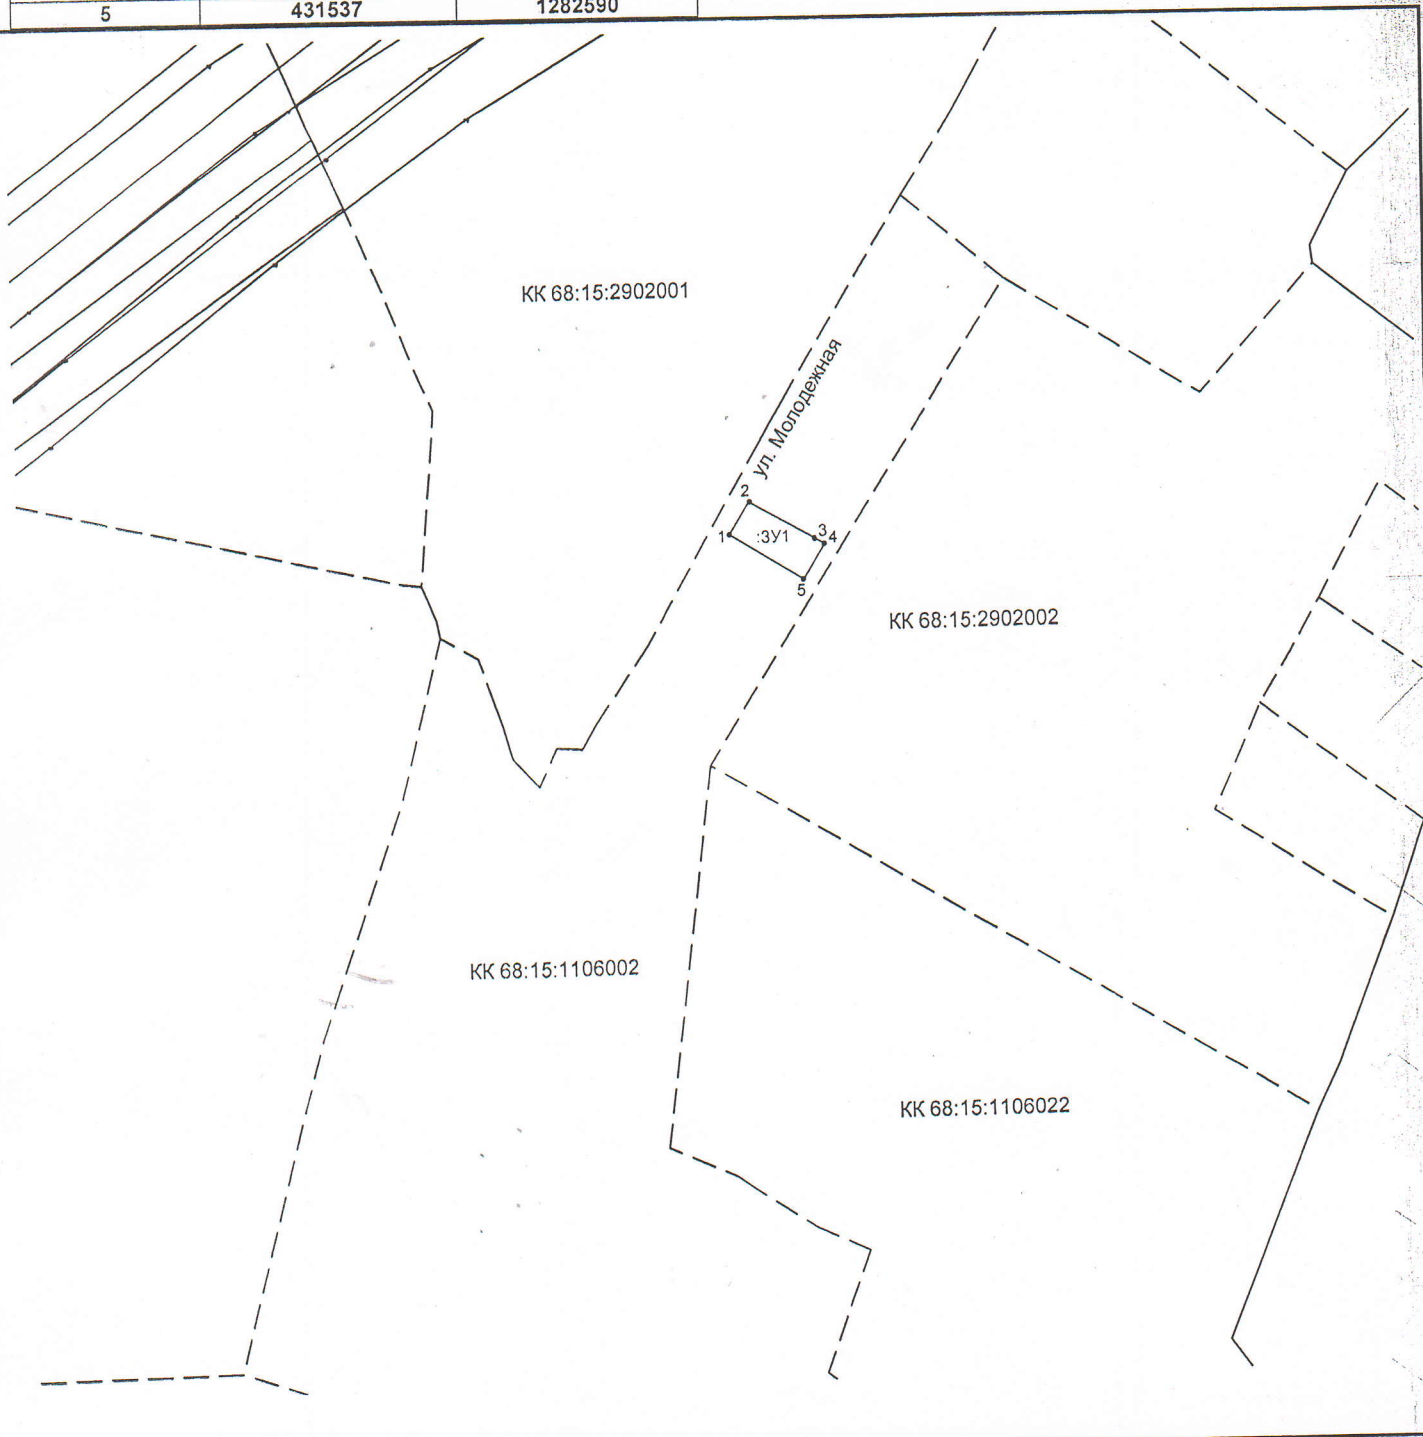

Схема расположения земельного участка на кадастровом плане территории

Условный номер земельного участка _____

Площадь земельного участка 1500 кв.м.		
Обозначение характерных точек границ	Координаты, м	
	X	Y
1	431568	1282542
2	431589	1282555
3	431564	1282598
4	431561	1282605
5	431537	1282590

Условные обозначения

----- - граница кадастрового квартала

: ЗУ1 – образуемый земельный участок

————— - граница земельного участка

КК 68:15:1106002- номер кадастрового квартала

Масштаб 1:5000