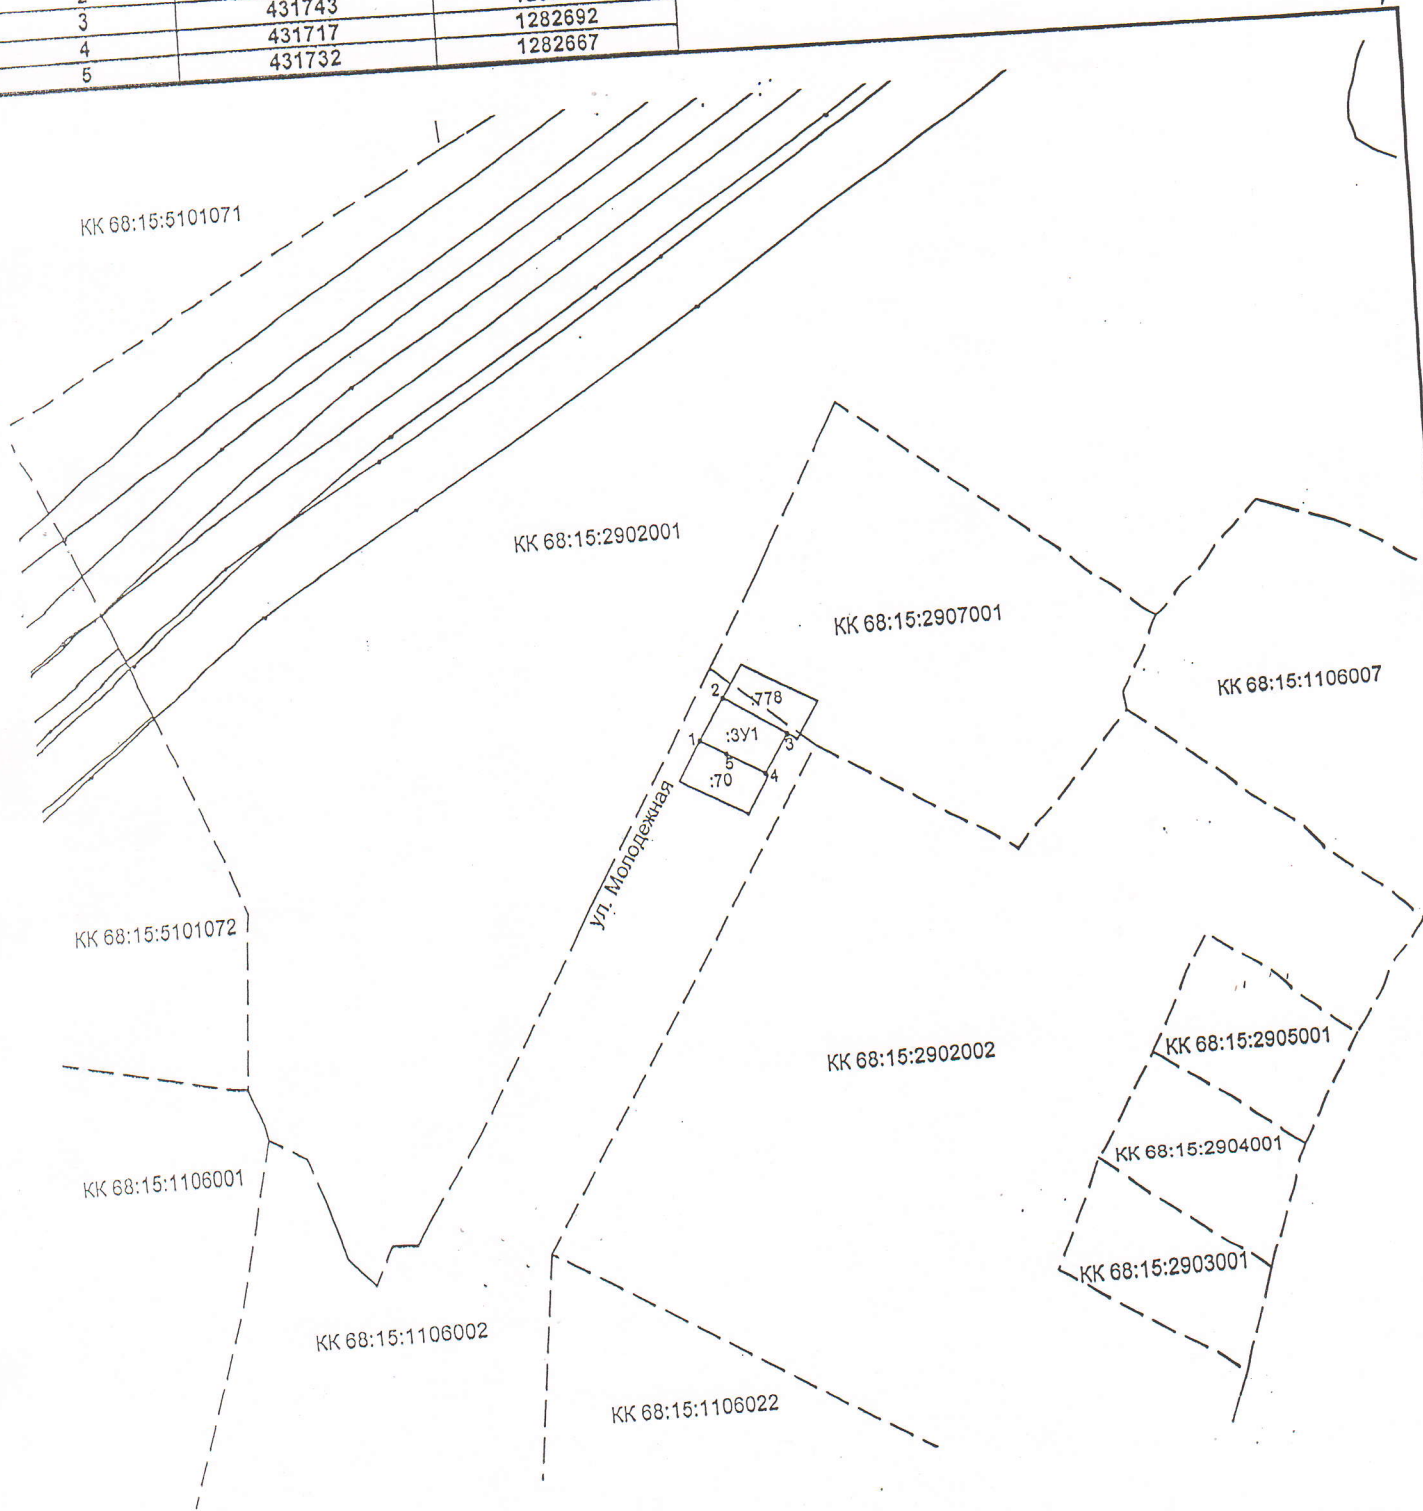

Схема расположения земельного участка на кадастровом плане территории

Условный номер земельного участка _____

Площадь земельного участка 1500 кв.м.		Координаты, м	
Обозначение характерных точек границ	X	Y	
1	431743	1282650	
2	431769	1282668	
3	431743	1282708	
4	431717	1282692	
5	431732	1282667	

Условные обозначения

- - - - - граница кадастрового квартала
- :3У1 – образуемый земельный участок
- граница земельного участка

Масштаб 1:5000